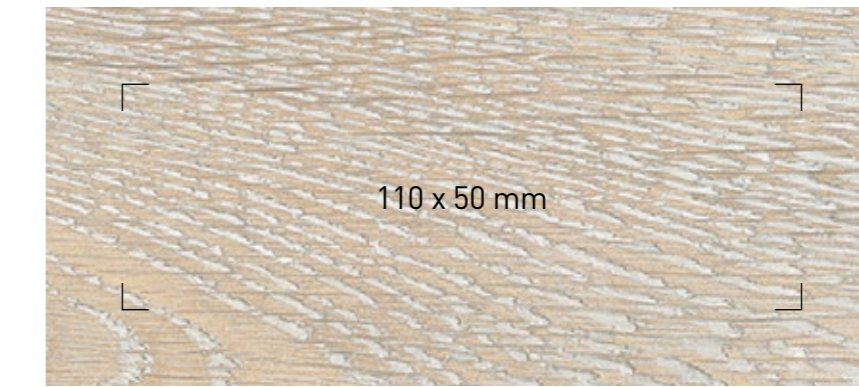

WHITE LIME 0584 178 x 1219